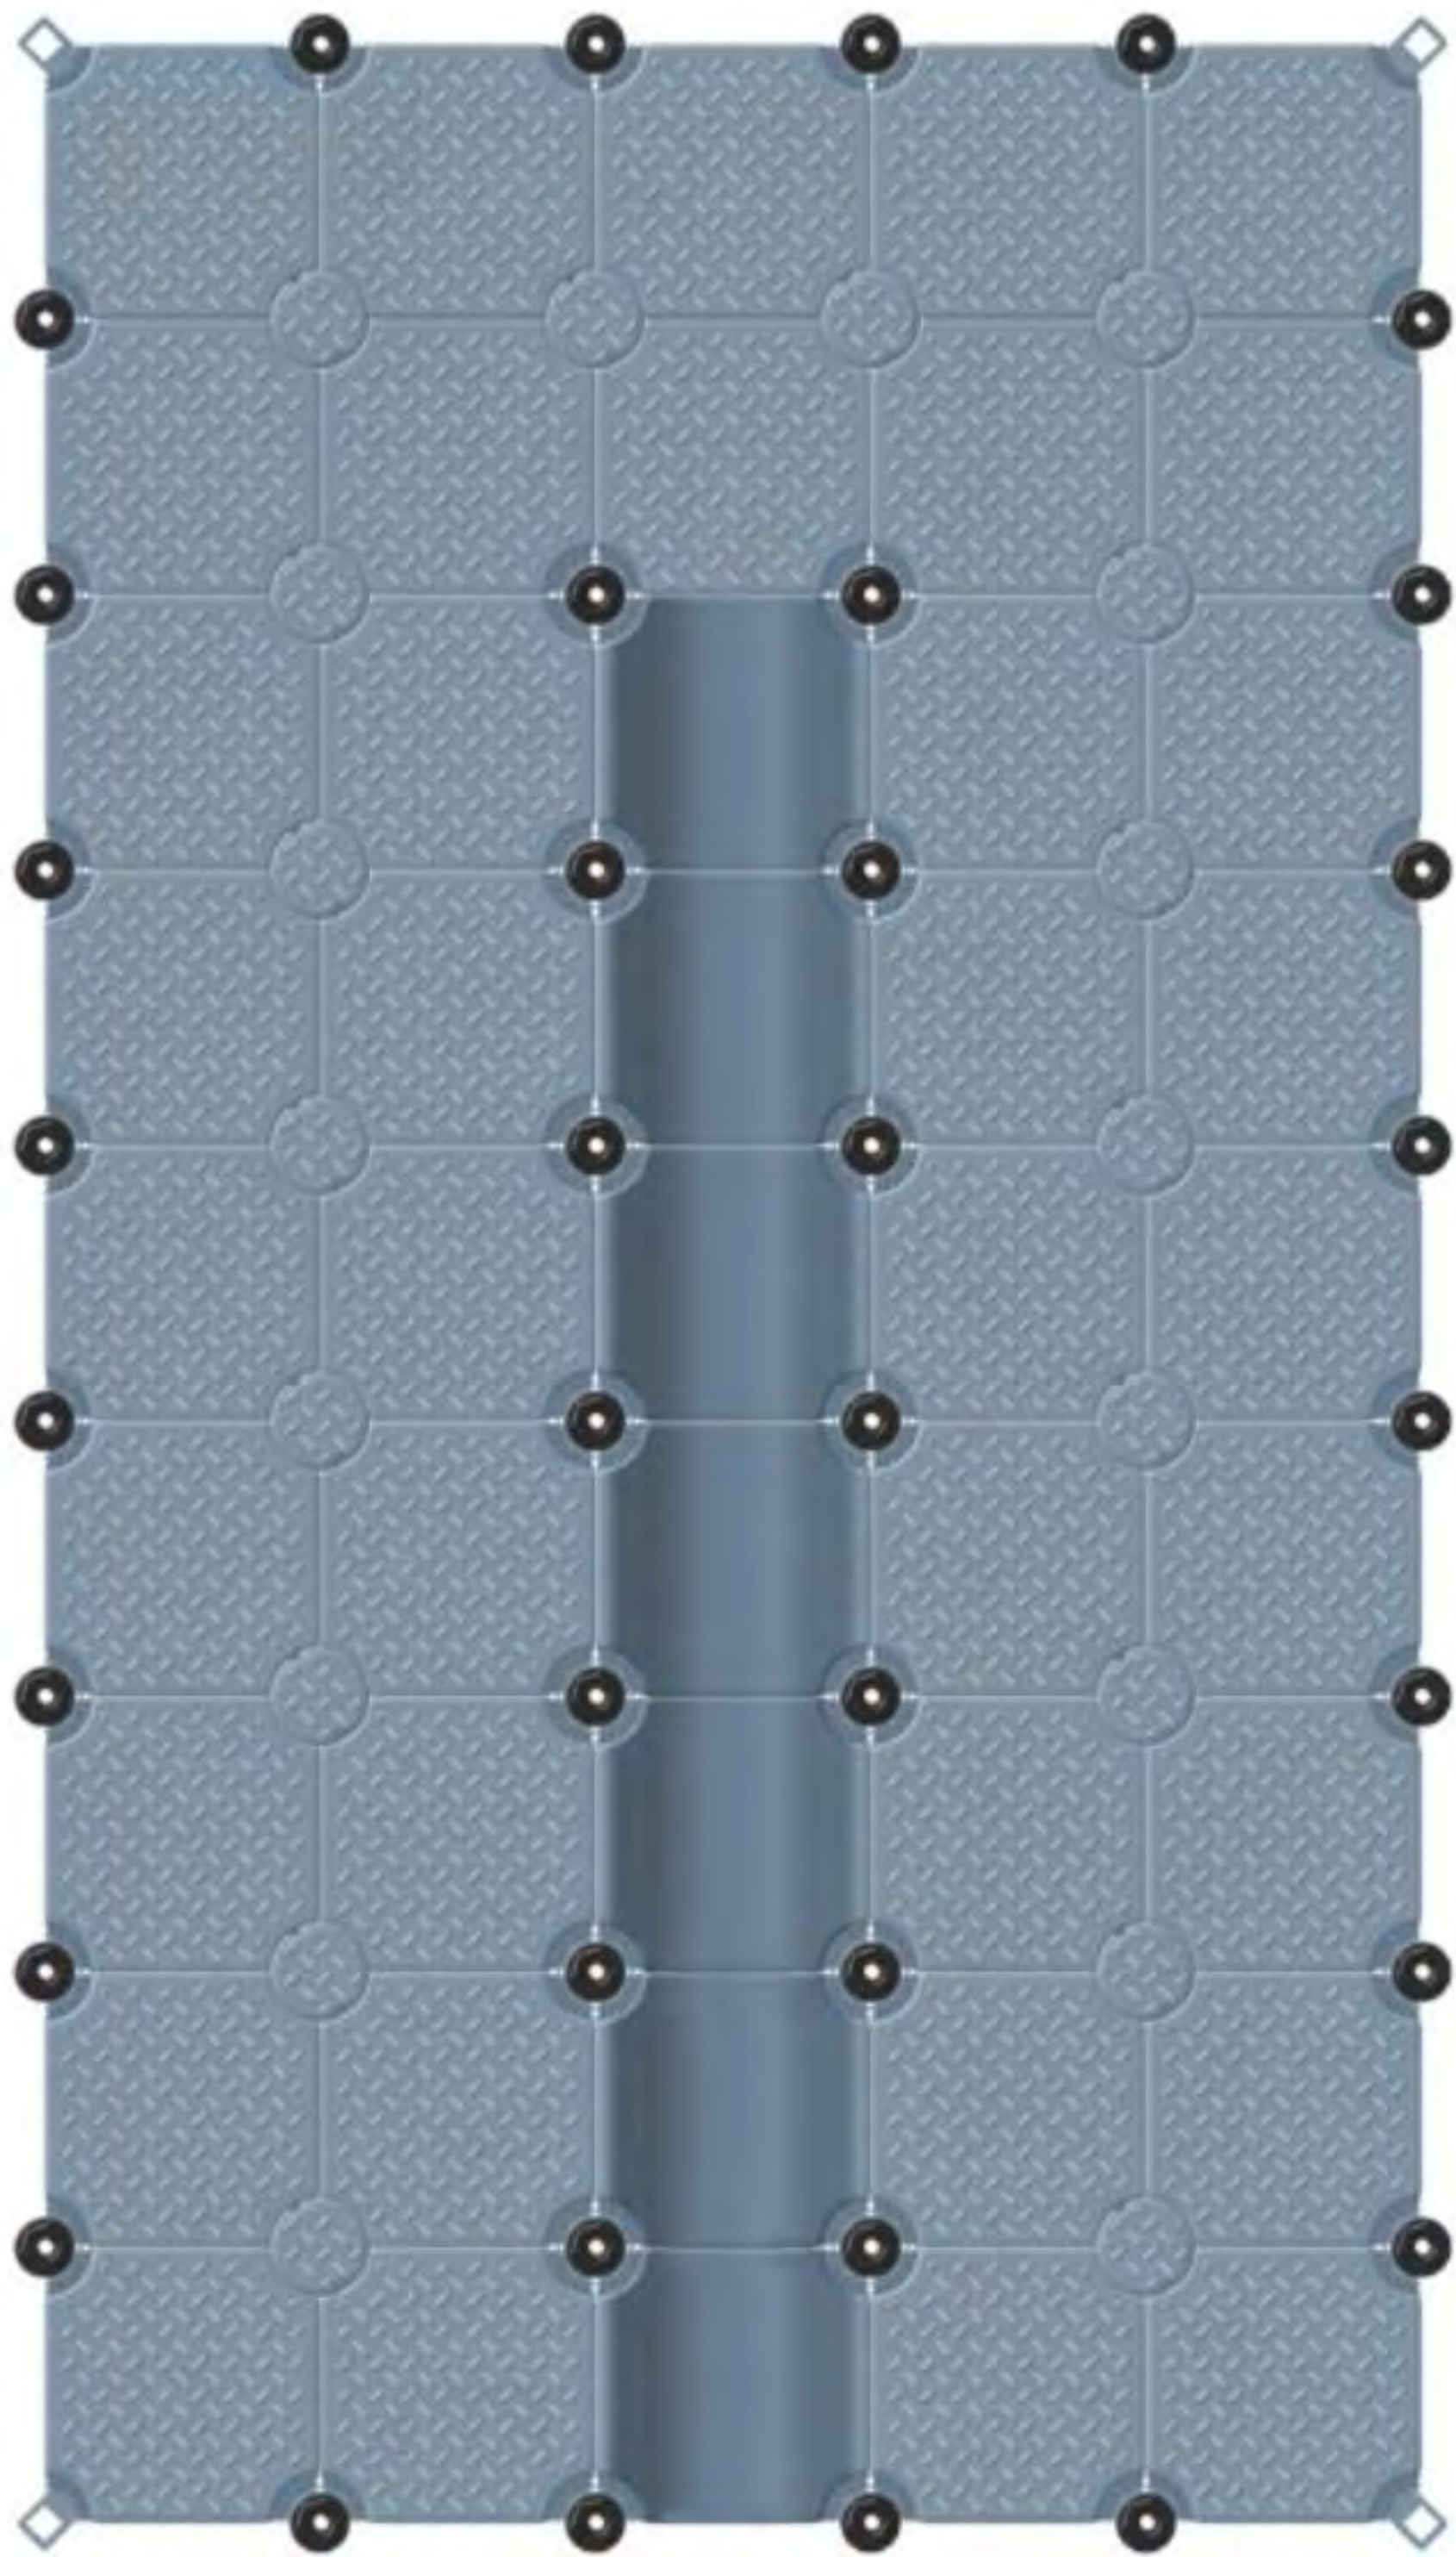

HYDROFLOAT®

HELLENIC PRODUCT ● ΠΛΩΤΕΣ ΕΞΕΔΡΕΣ ● ΠΡΟΒΛΗΤΕΣ

JET SLIDER 300
(3 X 1,5)

JET SLIDER 350
(3,5 X 1,5)

JET SLIDER 350
(3,5 X 2)

JET SLIDER 350
(3,5 X 2)

JET SLIDER 350
(3,5 X 4)

JET SLIDER 400
(4 X 1,5)

JET SLIDER 400
(4 X 2)

HYDROFLOAT®

HELLENIC PRODUCT ● ΠΛΩΤΕΣ ΕΞΕΔΡΕΣ ● ΠΡΟΒΛΗΤΕΣ

JET SLIDER 400
(4 X 2,5)

JET SLIDER 400
(4 X 4)

JET SLIDER 450
(4,5 X 2)

JET SLIDER 450
(4,5 X 2,5)

JET SLIDER 450
(4,5 X 4,5)