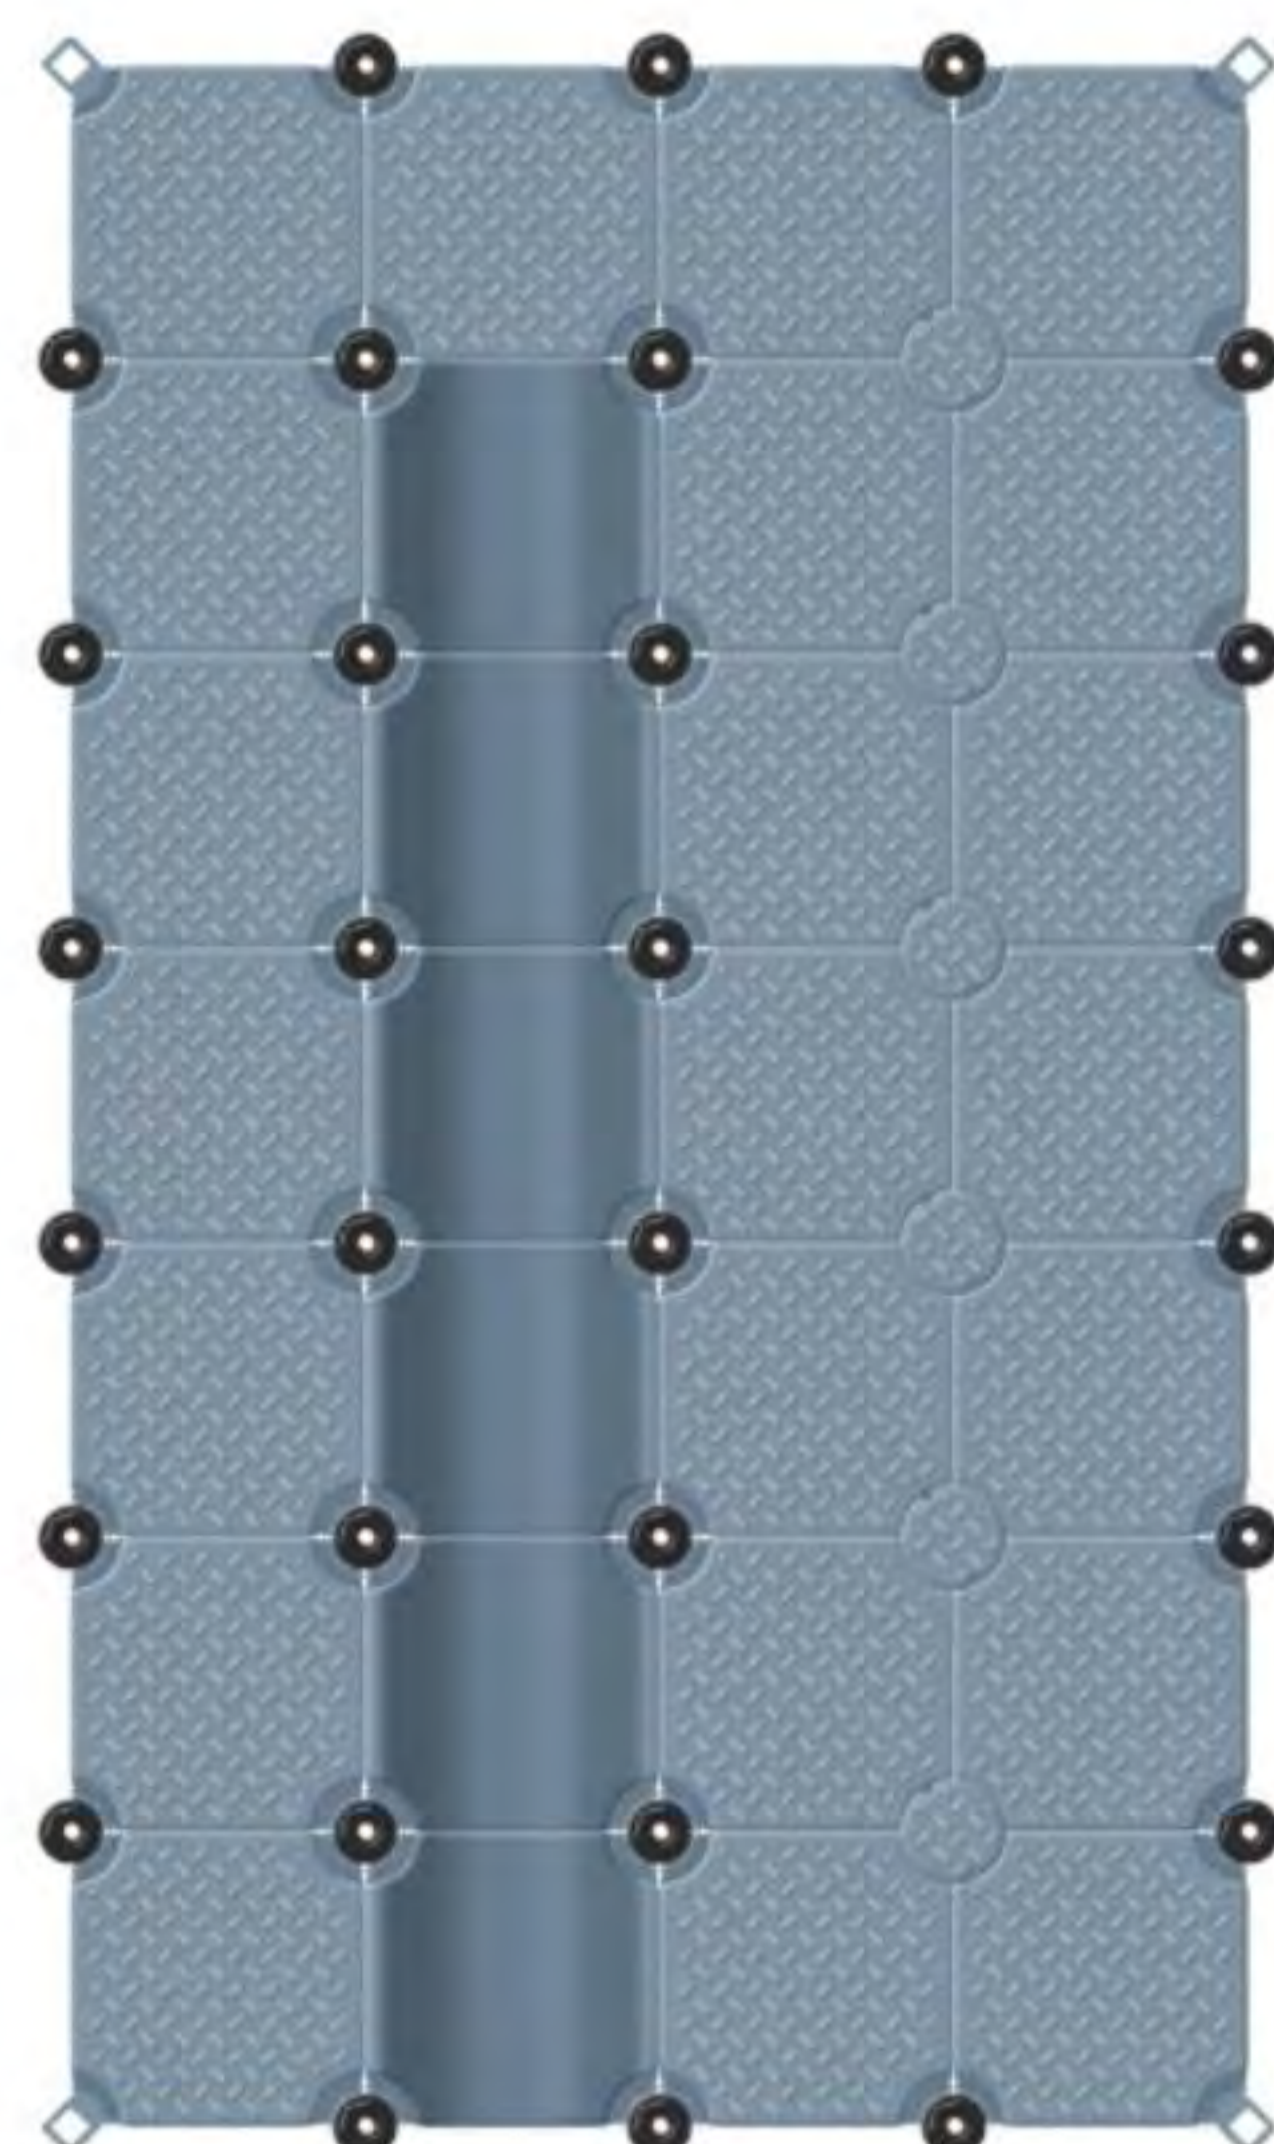

HYDROFLOAT®

HELLENIC PRODUCT ● ΠΛΩΤΕΣ ΕΞΕΔΡΕΣ ● ΠΡΟΒΛΗΤΕΣ

JET SLIDER 300
(3 X 1,5)

JET SLIDER 350
(3,5 X 1,5)

JET SLIDER 350
(3,5 X 2)

JET SLIDER 350
(3,5 X 2)

JET SLIDER 350
(3,5 X 4)

JET SLIDER 400
(4 X 1,5)

JET SLIDER 400
(4 X 2)

HYDROFLOAT®

HELLENIC PRODUCT ● ΠΛΩΤΕΣ ΕΞΕΔΡΕΣ ● ΠΡΟΒΛΗΤΕΣ

JET SLIDER 400
(4 X 2,5)

JET SLIDER 400
(4 X 4)

JET SLIDER 450
(4,5 X 2)

JET SLIDER 450
(4,5 X 2,5)

JET SLIDER 450
(4,5 X 4,5)