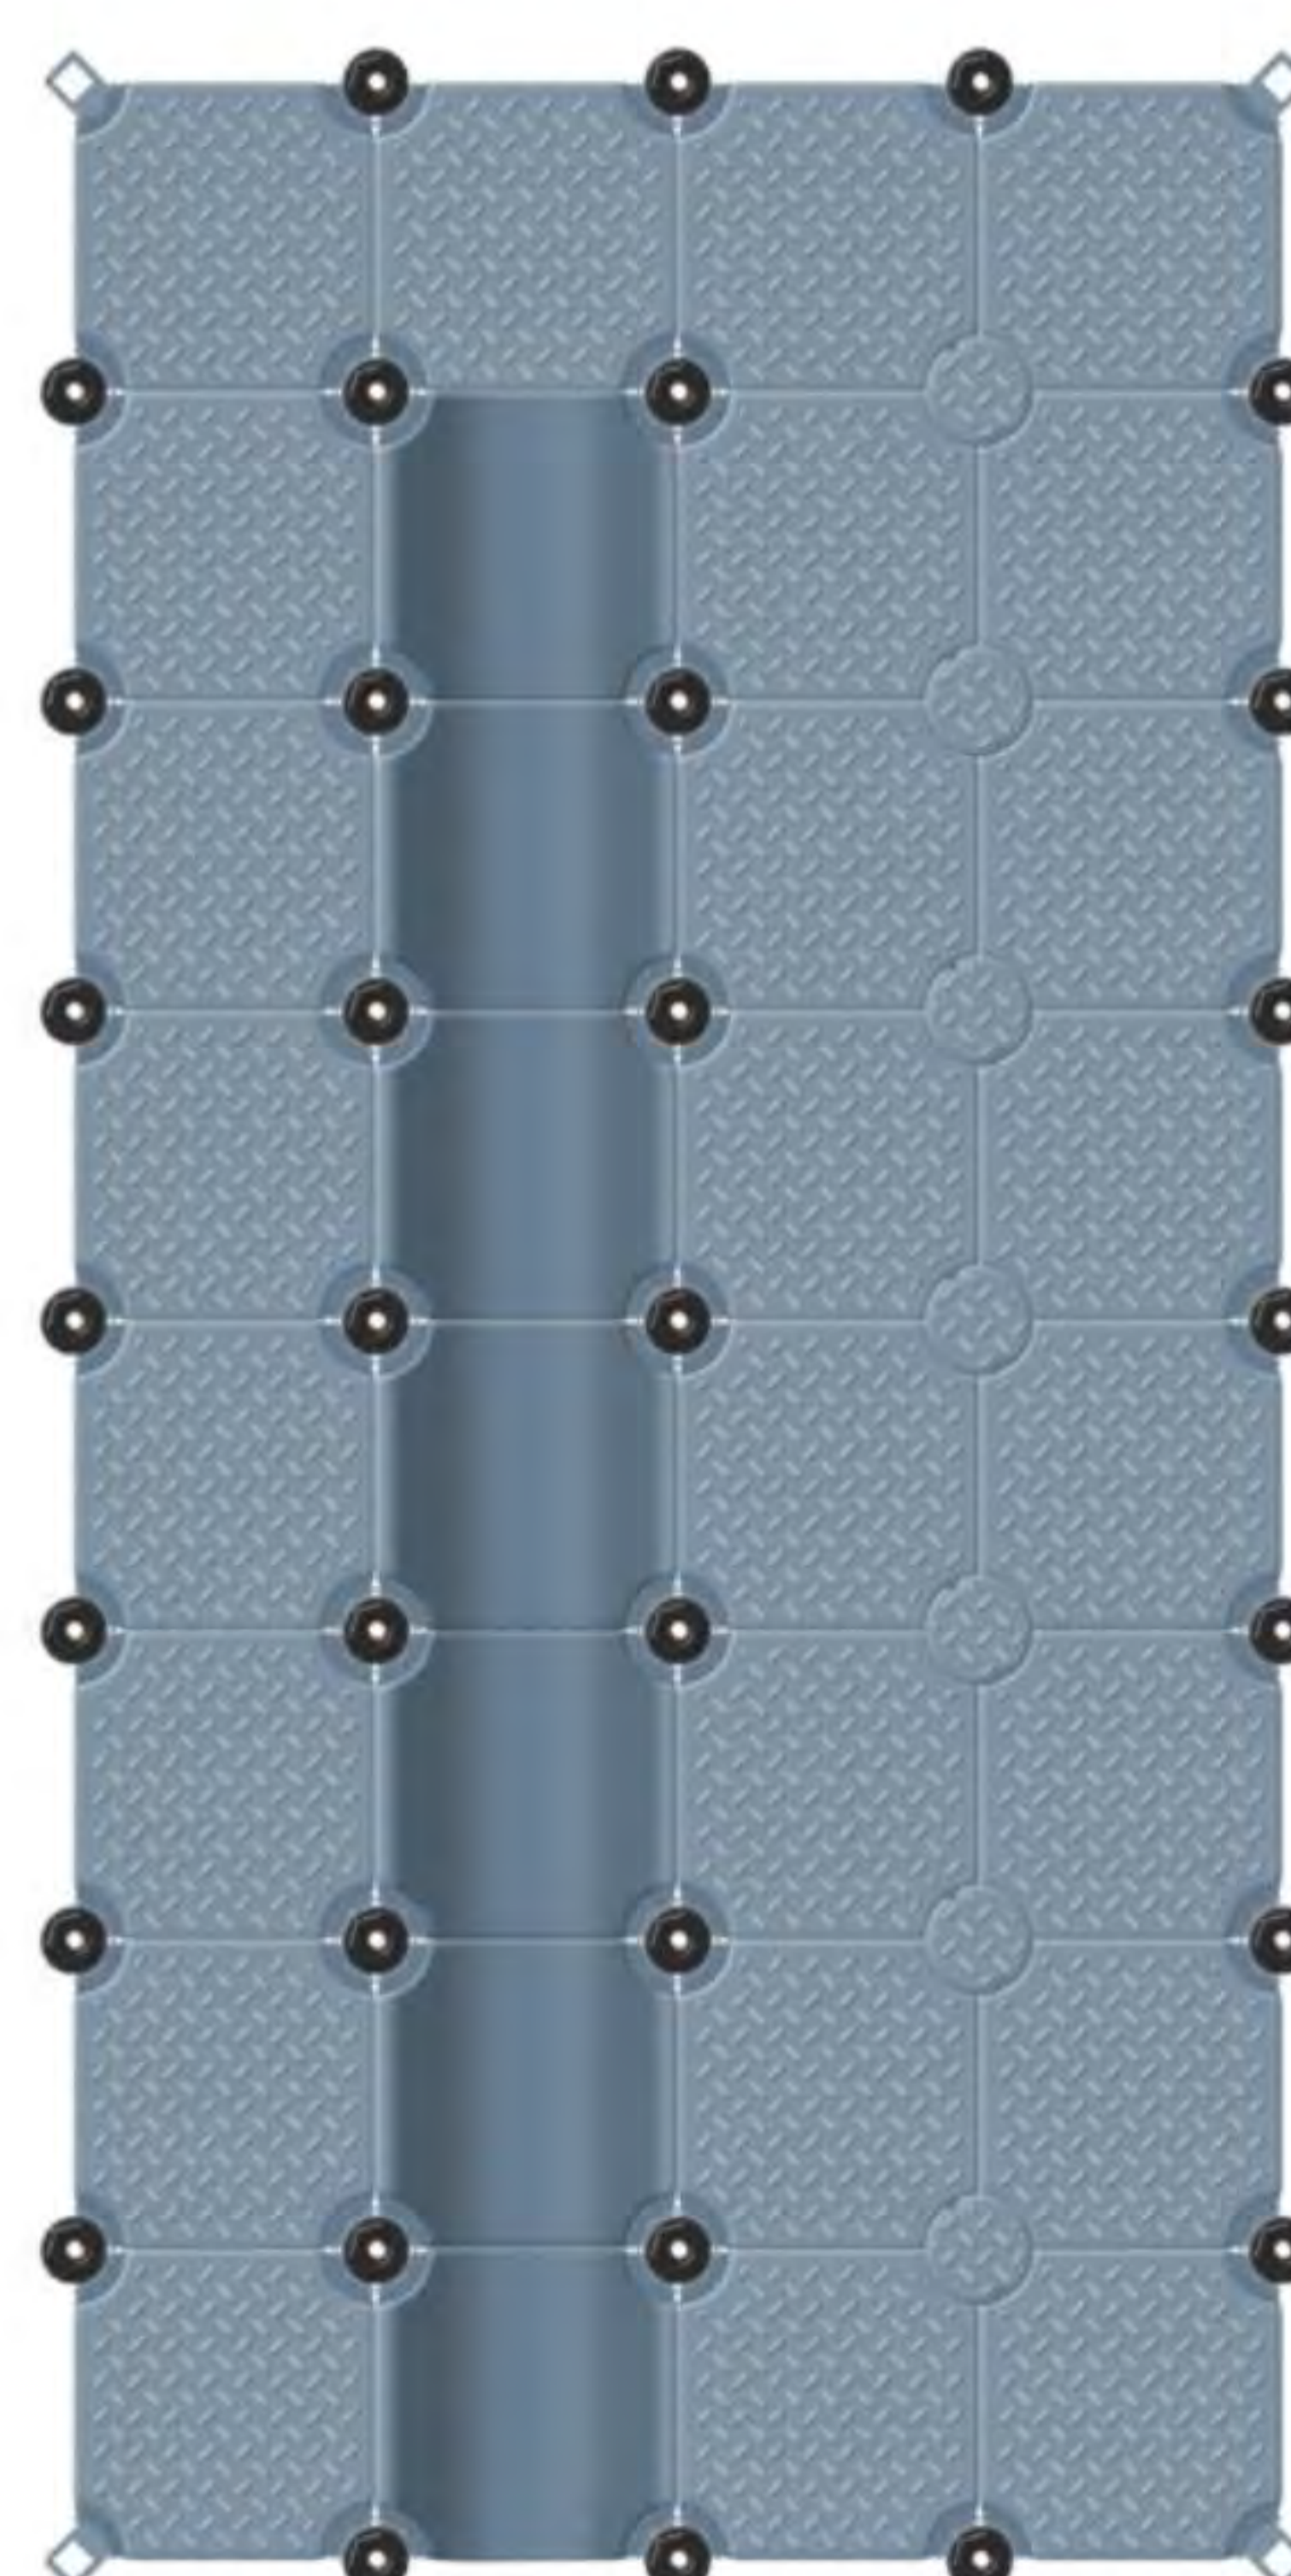

HYDROFLOAT®

HELLENIC PRODUCT ● ΠΛΩΤΕΣ ΕΞΕΔΡΕΣ ● ΠΡΟΒΛΗΤΕΣ

JET SLIDER 300
(3 X 1,5)

JET SLIDER 350
(3,5 X 1,5)

JET SLIDER 350
(3,5 X 2)

JET SLIDER 350
(3,5 X 2)

JET SLIDER 350
(3,5 X 4)

JET SLIDER 400
(4 X 1,5)

JET SLIDER 400
(4 X 2)

HYDROFLOAT®

HELLENIC PRODUCT ● ΠΛΩΤΕΣ ΕΞΕΔΡΕΣ ● ΠΡΟΒΛΗΤΕΣ

JET SLIDER 400
(4 X 2,5)

JET SLIDER 400
(4 X 4)

JET SLIDER 450
(4,5 X 2)

JET SLIDER 450
(4,5 X 2,5)

JET SLIDER 450
(4,5 X 4,5)