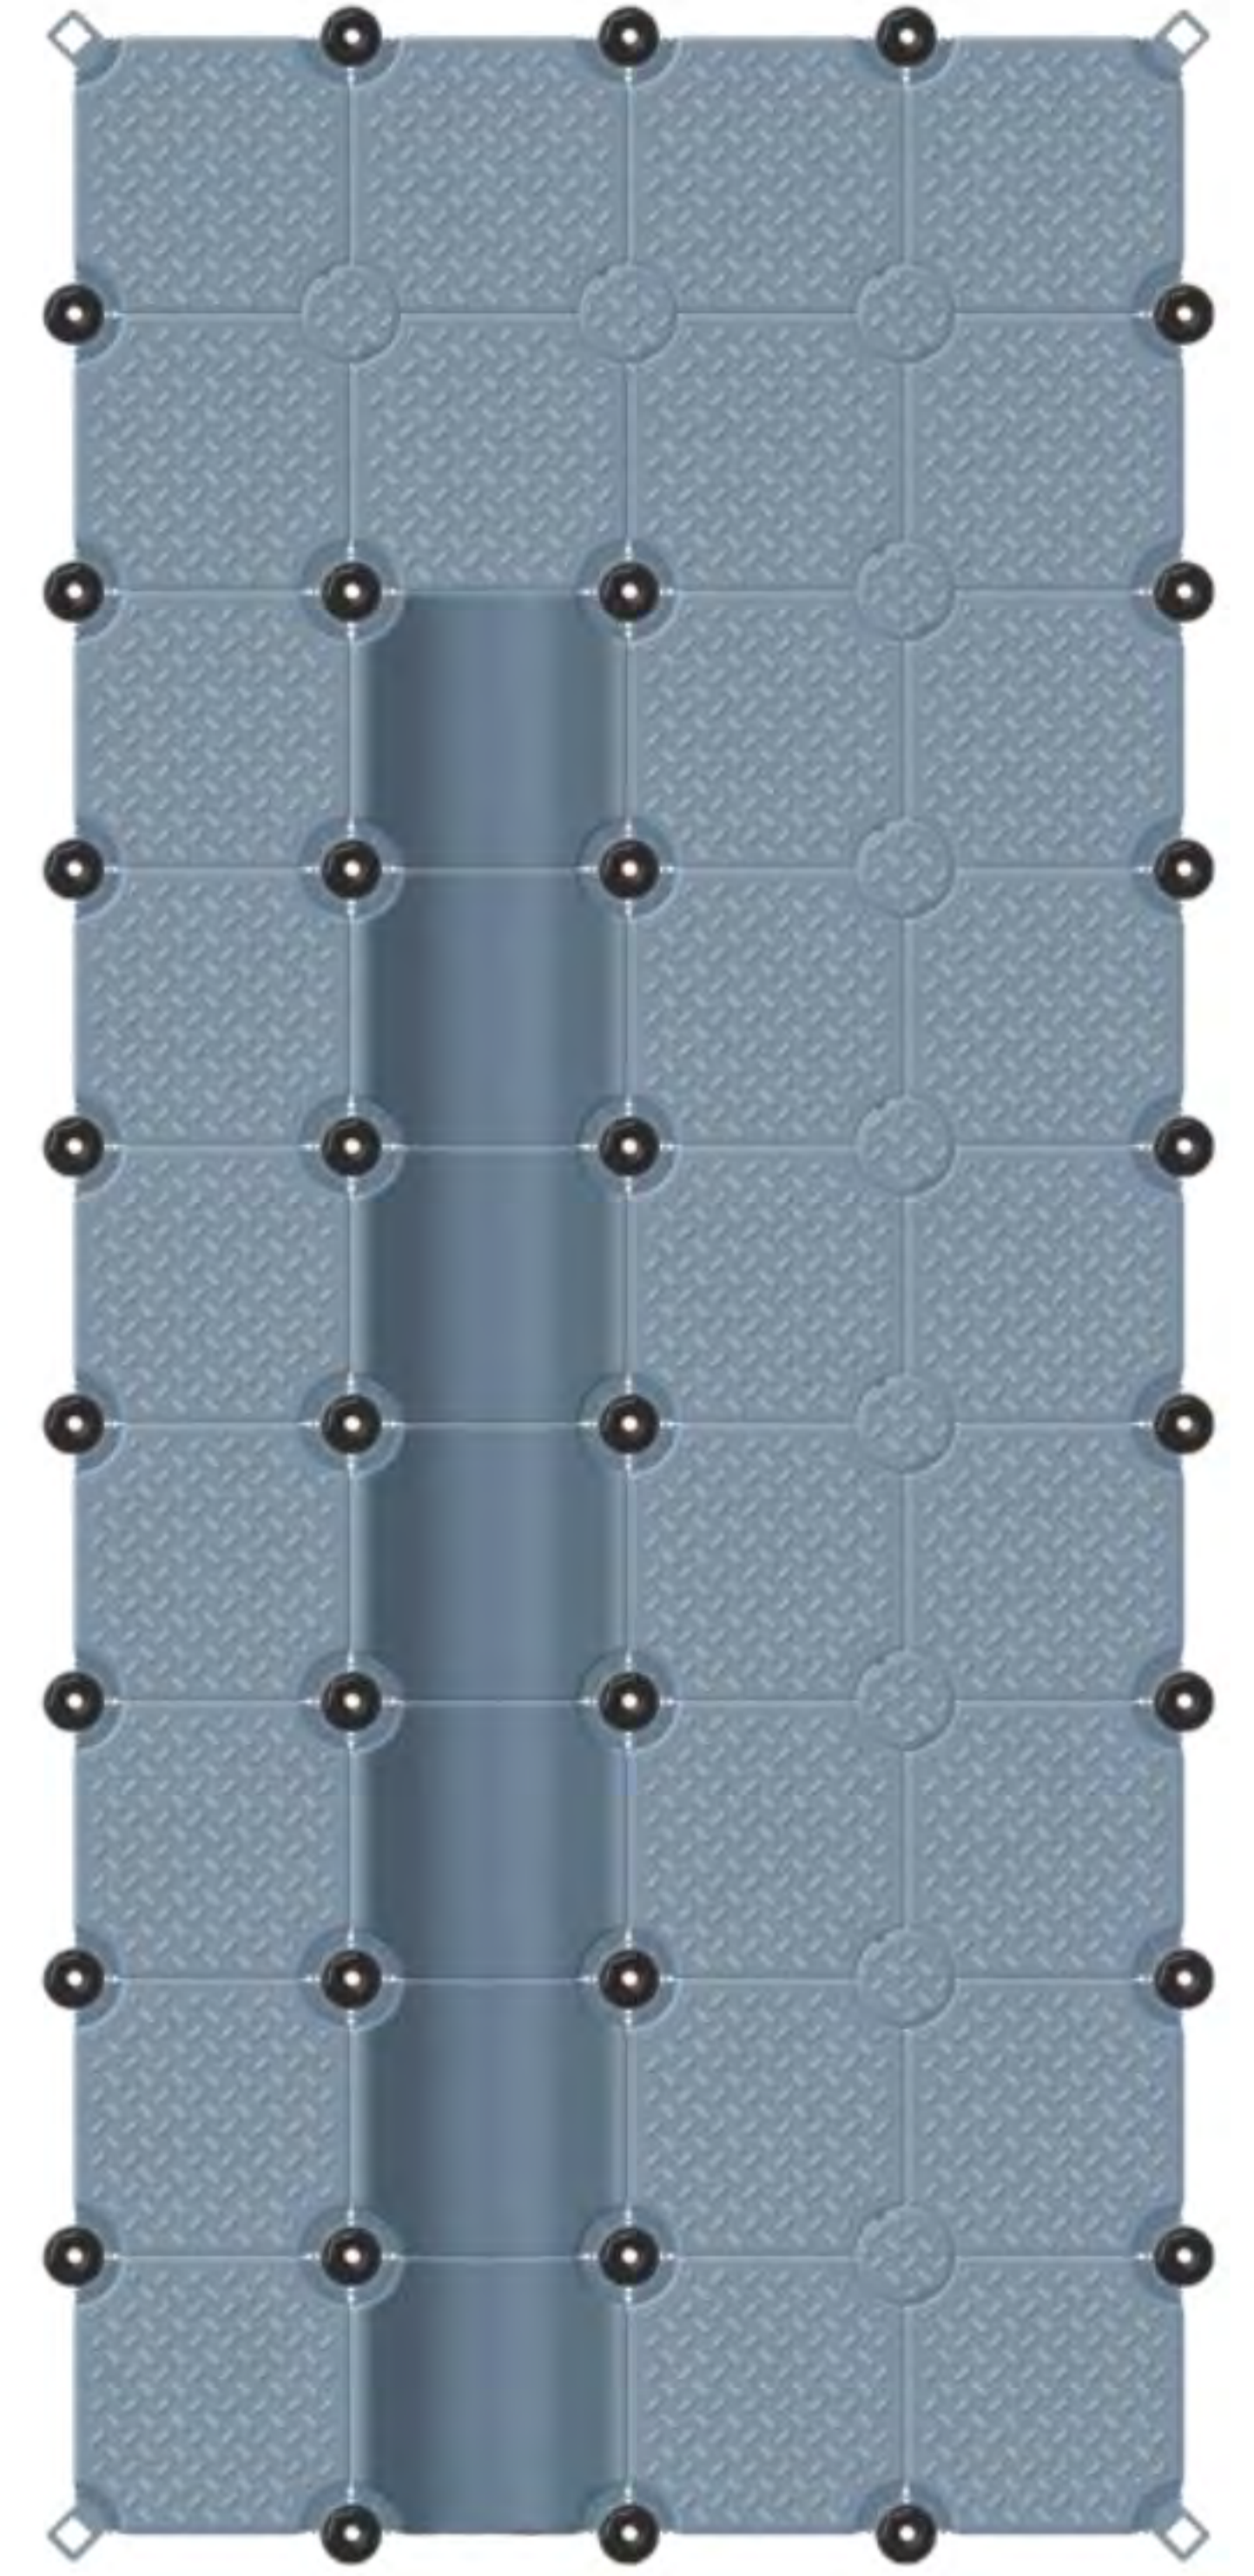

HYDROFLOAT®

HELLENIC PRODUCT ● ΠΛΩΤΕΣ ΕΞΕΔΡΕΣ ● ΠΡΟΒΛΗΤΕΣ

JET SLIDER 300
(3 X 1,5)

JET SLIDER 350
(3,5 X 1,5)

JET SLIDER 350
(3,5 X 2)

JET SLIDER 350
(3,5 X 2)

JET SLIDER 350
(3,5 X 4)

JET SLIDER 400
(4 X 1,5)

JET SLIDER 400
(4 X 2)

HYDROFLOAT®

HELLENIC PRODUCT ● ΠΛΩΤΕΣ ΕΞΕΔΡΕΣ ● ΠΡΟΒΛΗΤΕΣ

JET SLIDER 400
(4 X 2,5)

JET SLIDER 400
(4 X 4)

JET SLIDER 450
(4,5 X 2)

JET SLIDER 450
(4,5 X 2,5)

JET SLIDER 450
(4,5 X 4,5)