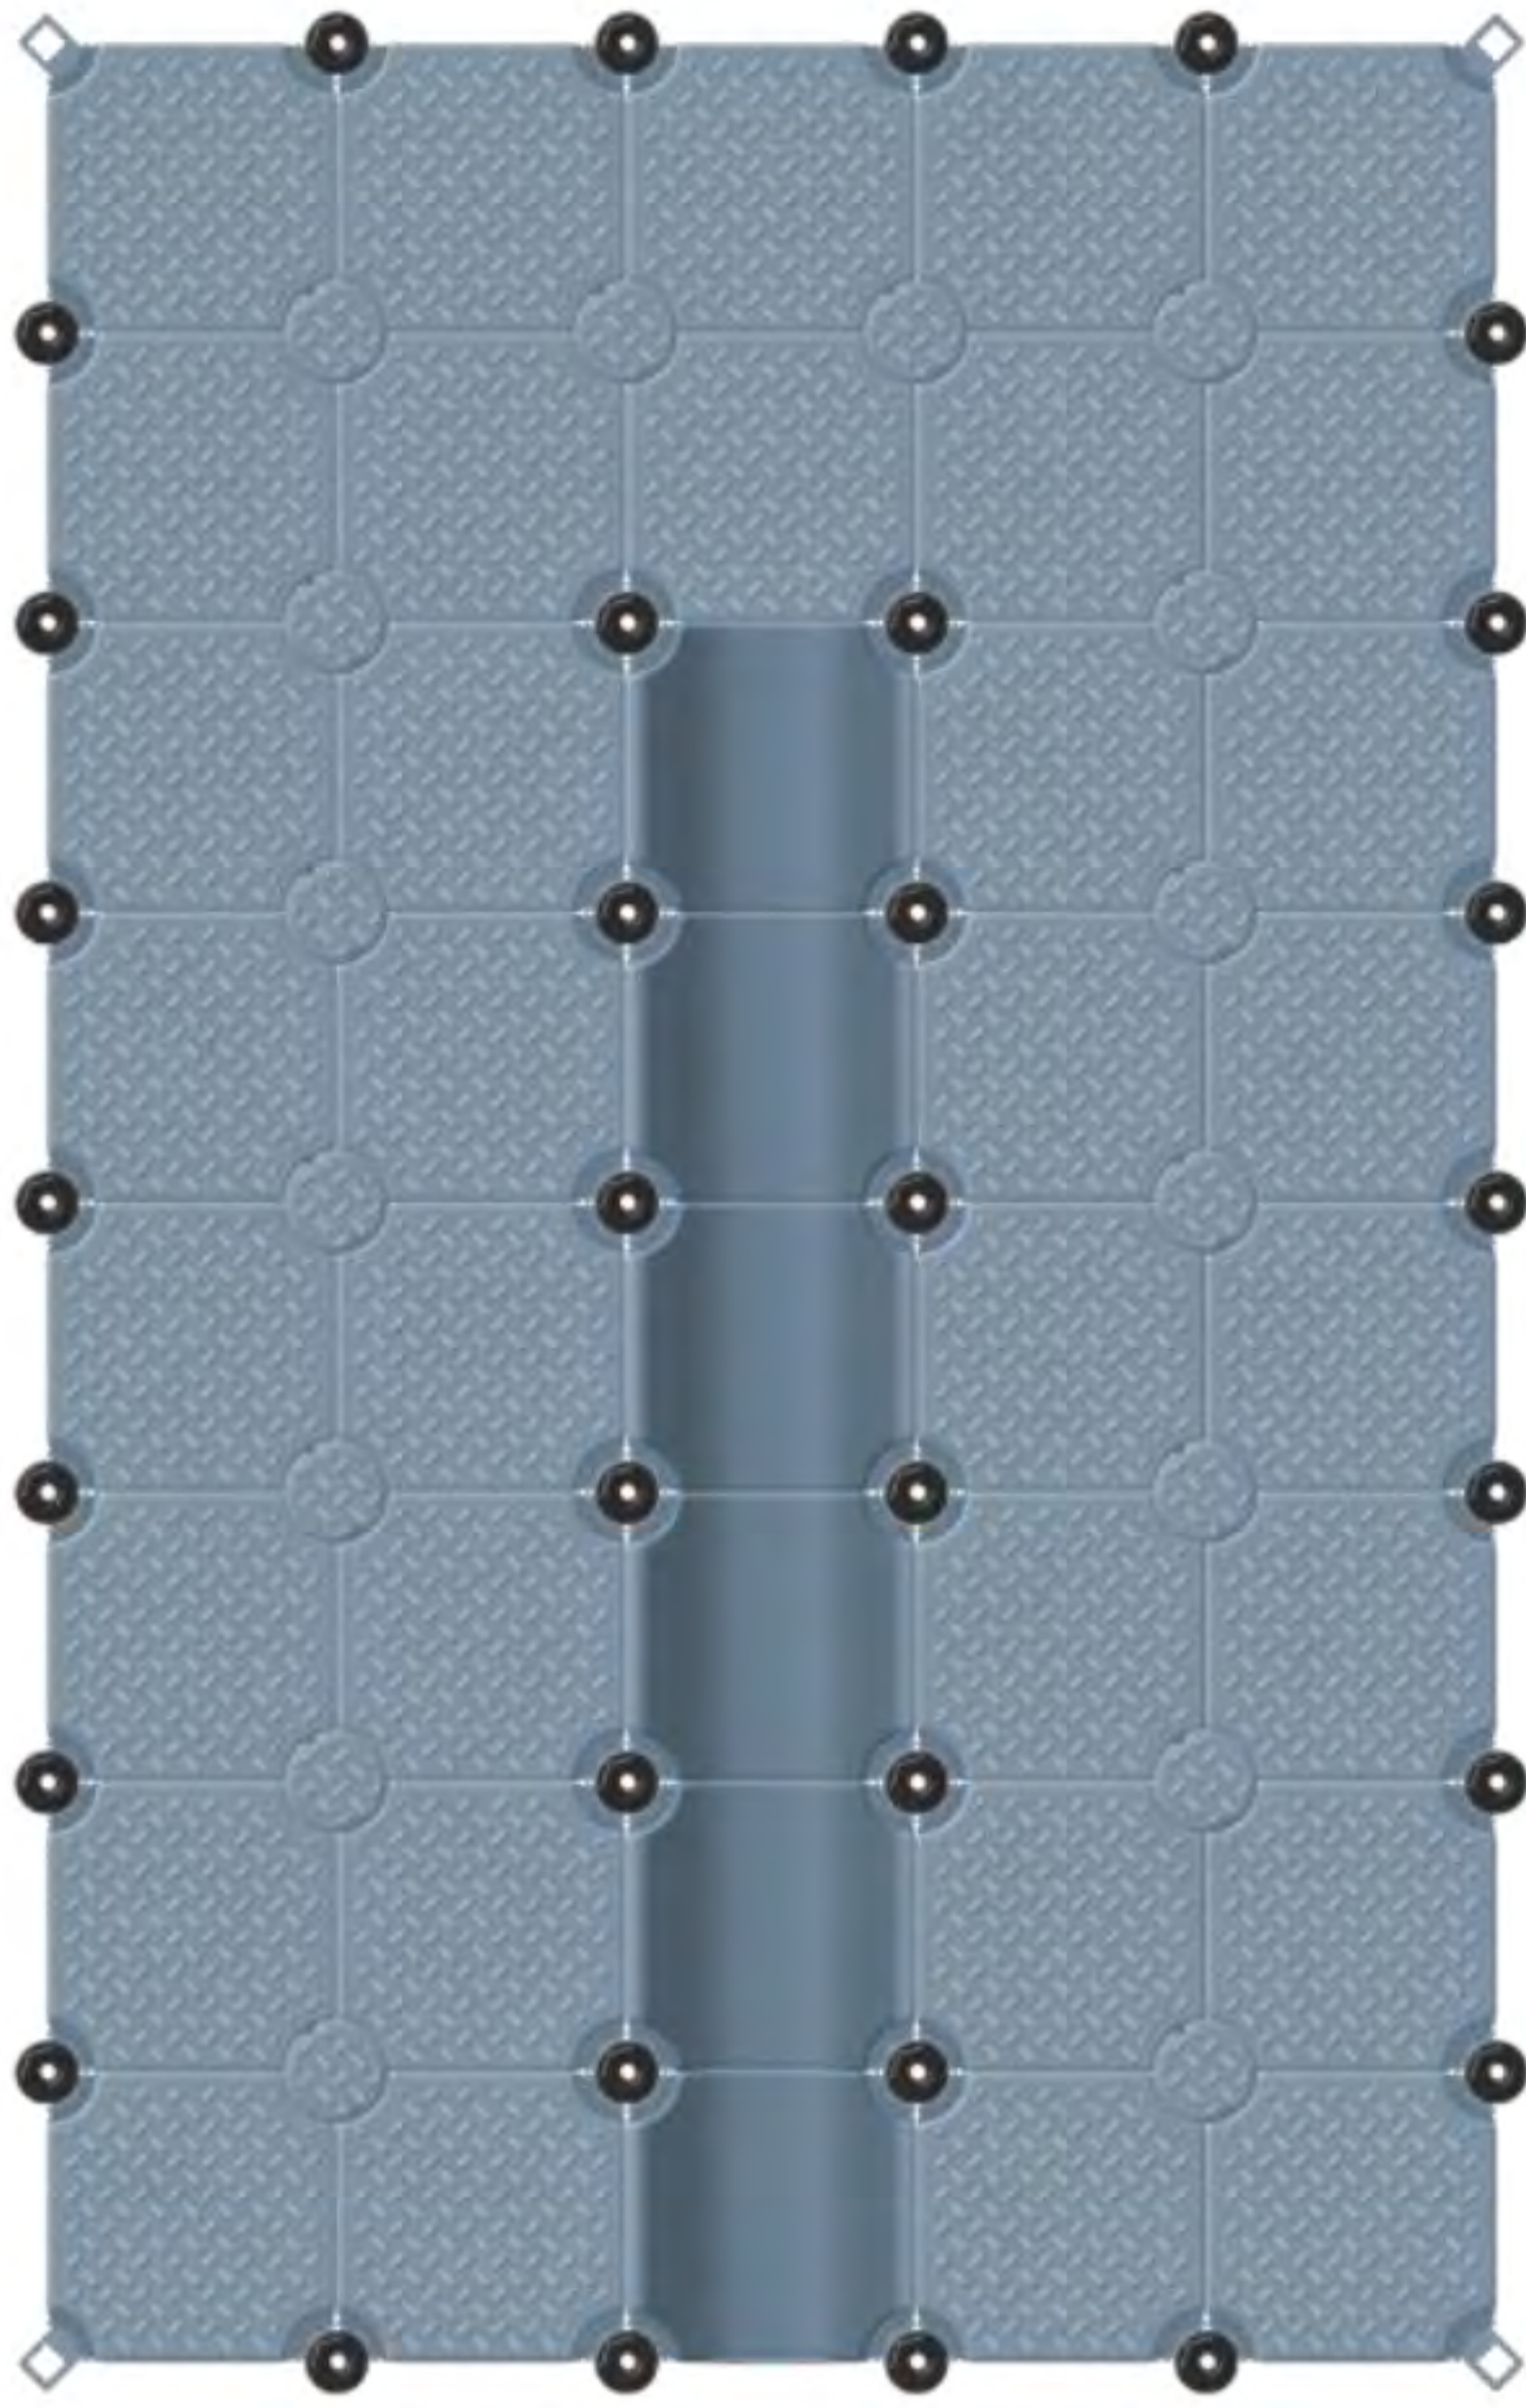

HYDROFLOAT®

HELLENIC PRODUCT ● ΠΛΩΤΕΣ ΕΞΕΔΡΕΣ ● ΠΡΟΒΛΗΤΕΣ

JET SLIDER 300
(3 X 1,5)

JET SLIDER 350
(3,5 X 1,5)

JET SLIDER 350
(3,5 X 2)

JET SLIDER 350
(3,5 X 2)

JET SLIDER 350
(3,5 X 4)

JET SLIDER 400
(4 X 1,5)

JET SLIDER 400
(4 X 2)

HYDROFLOAT®

HELLENIC PRODUCT ● ΠΛΩΤΕΣ ΕΞΕΔΡΕΣ ● ΠΡΟΒΛΗΤΕΣ

JET SLIDER 400
(4 X 2,5)

JET SLIDER 400
(4 X 4)

JET SLIDER 450
(4,5 X 2)

JET SLIDER 450
(4,5 X 2,5)

JET SLIDER 450
(4,5 X 4,5)