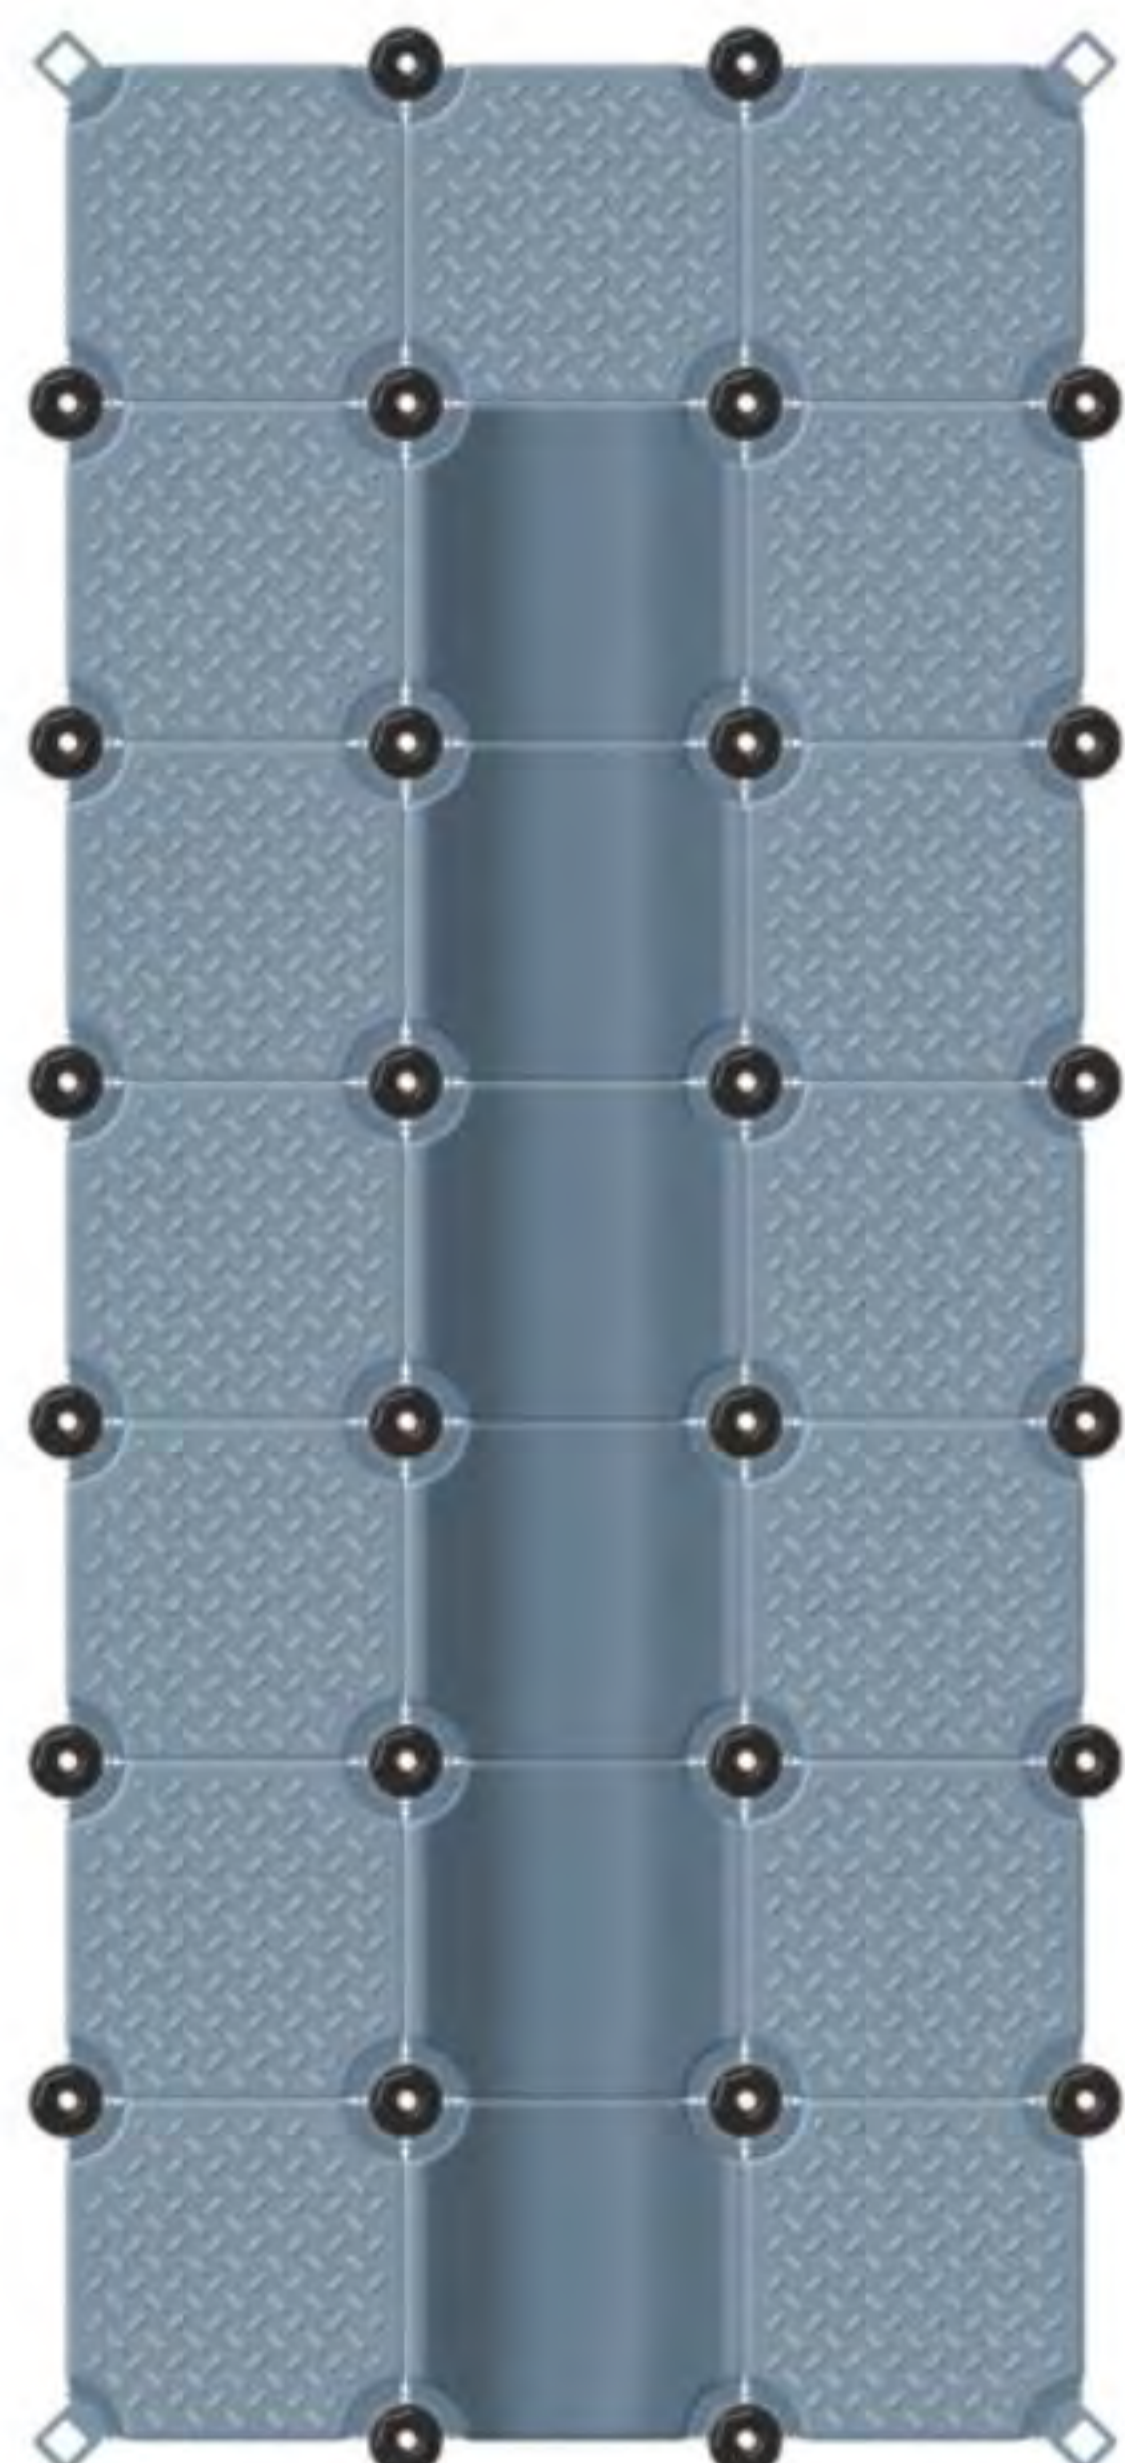

HYDROFLOAT®

HELLENIC PRODUCT ● ΠΛΩΤΕΣ ΕΞΕΔΡΕΣ ● ΠΡΟΒΛΗΤΕΣ

JET SLIDER 300
(3 X 1,5)

JET SLIDER 350
(3,5 X 1,5)

JET SLIDER 350
(3,5 X 2)

JET SLIDER 350
(3,5 X 2)

JET SLIDER 350
(3,5 X 4)

JET SLIDER 400
(4 X 1,5)

JET SLIDER 400
(4 X 2)

HYDROFLOAT®

HELLENIC PRODUCT ● ΠΛΩΤΕΣ ΕΞΕΔΡΕΣ ● ΠΡΟΒΛΗΤΕΣ

JET SLIDER 400
(4 X 2,5)

JET SLIDER 400
(4 X 4)

JET SLIDER 450
(4,5 X 2)

JET SLIDER 450
(4,5 X 2,5)

JET SLIDER 450
(4,5 X 4,5)