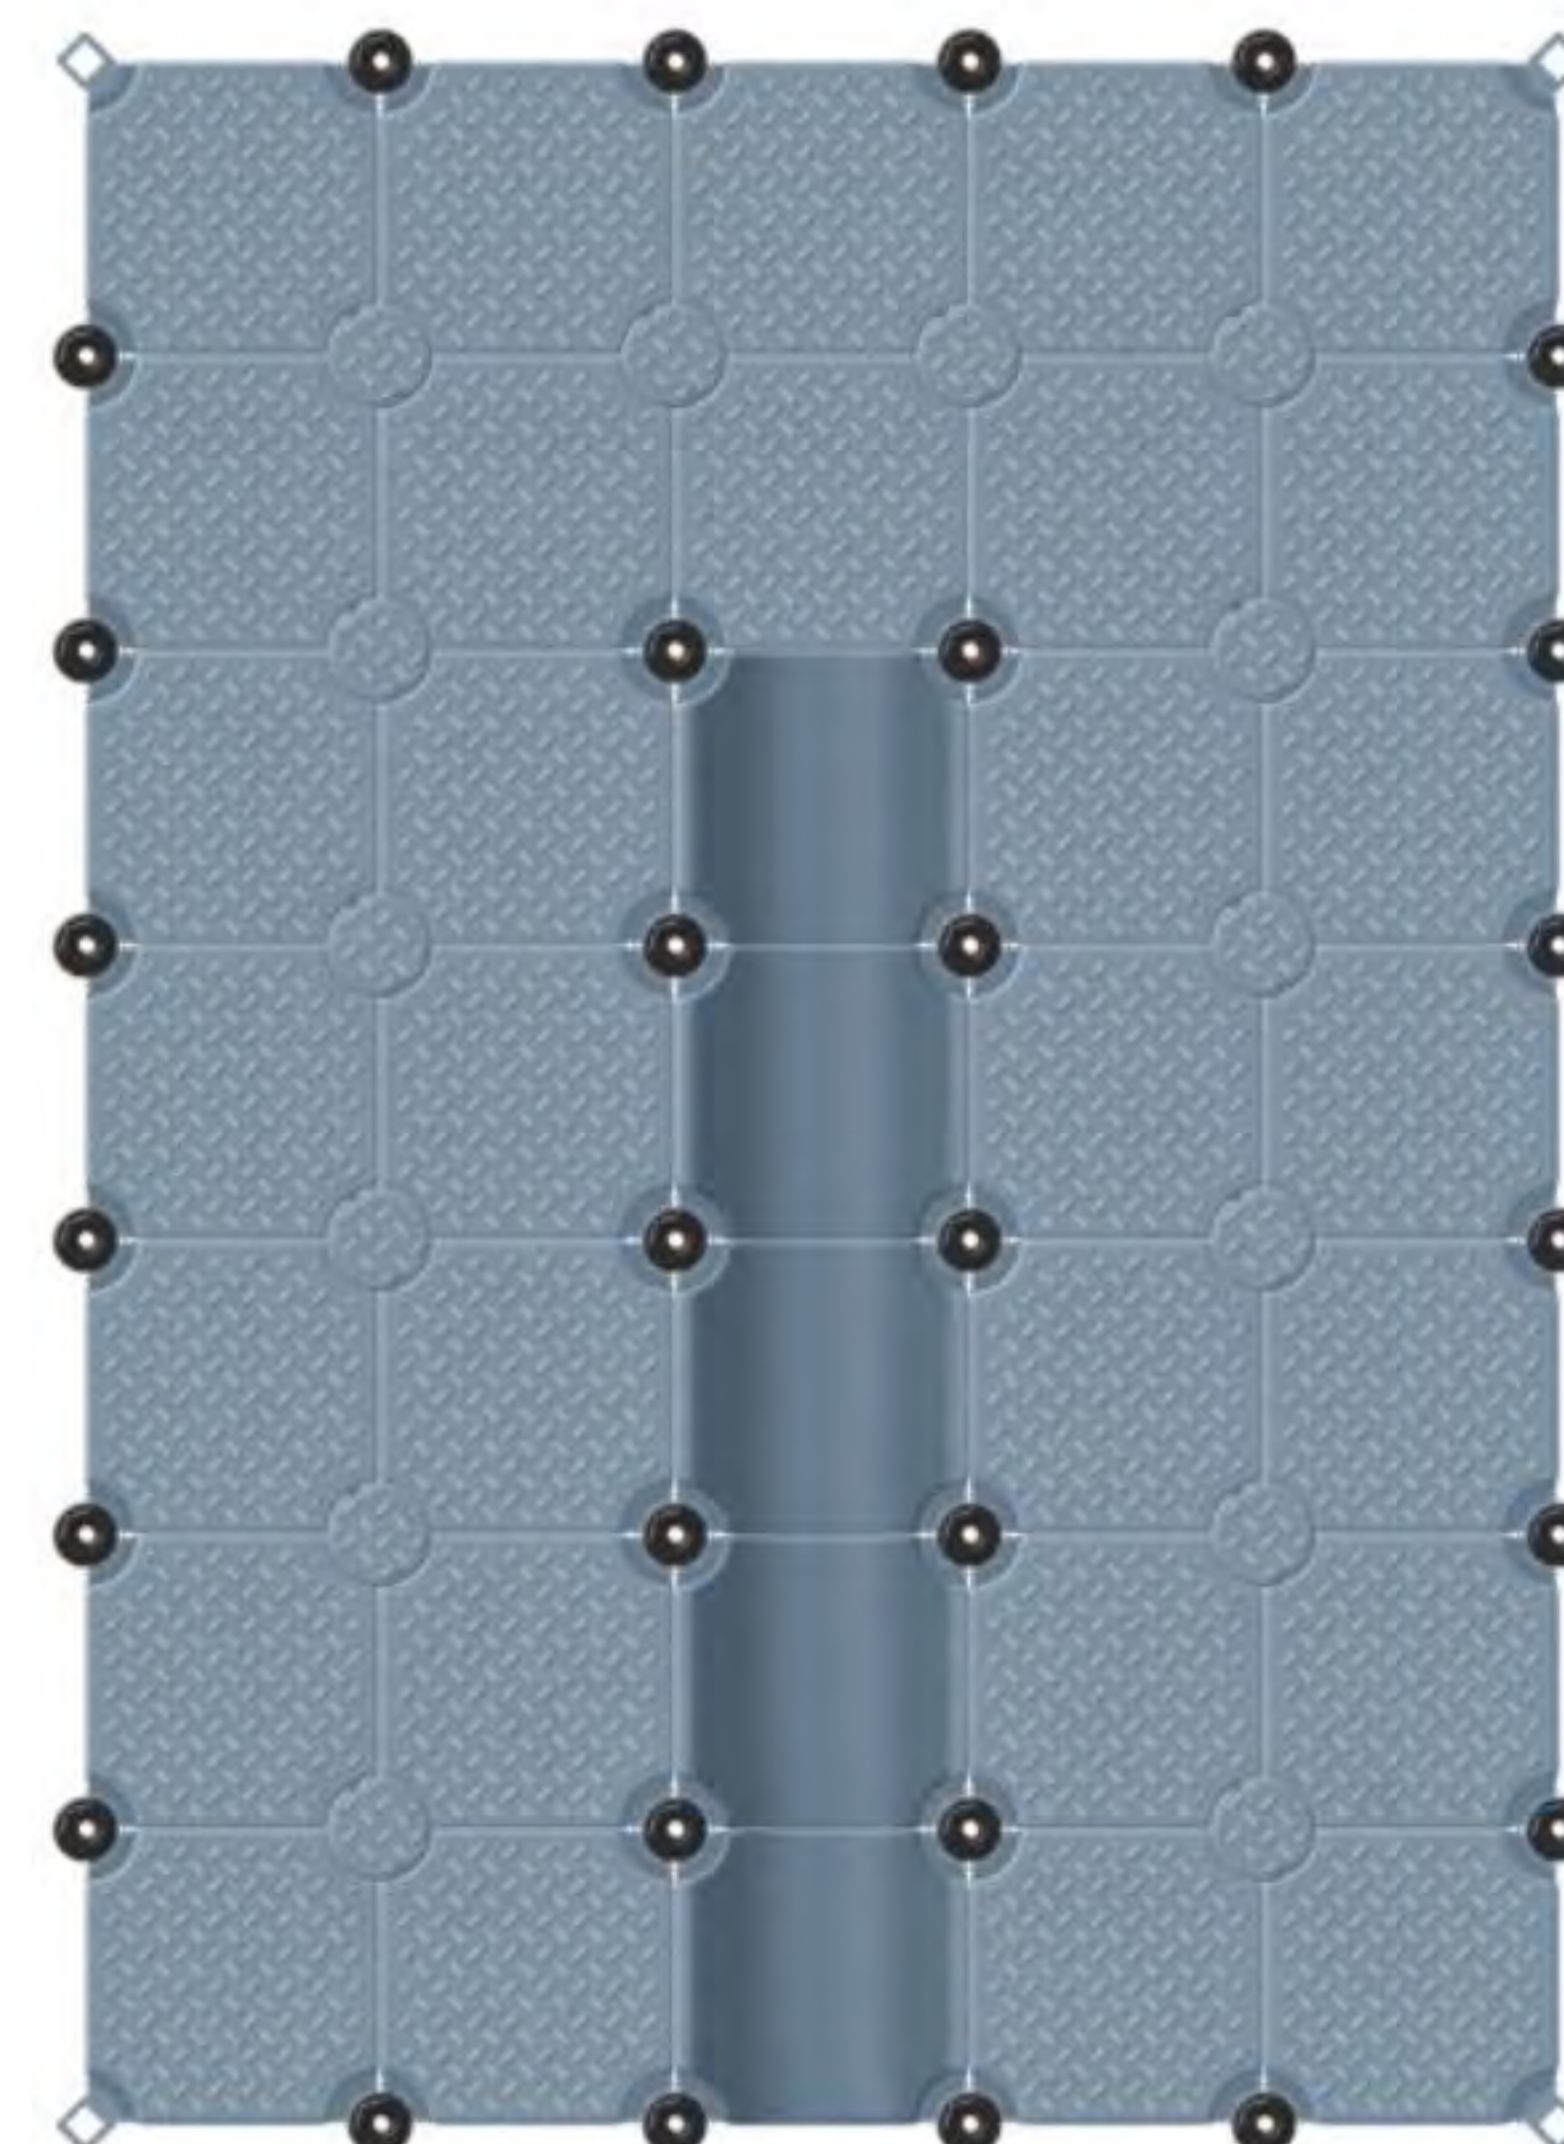

HYDROFLOAT®

HELLENIC PRODUCT ● ΠΛΩΤΕΣ ΕΞΕΔΡΕΣ ● ΠΡΟΒΛΗΤΕΣ

JET SLIDER 300
(3 X 1,5)

JET SLIDER 350
(3,5 X 1,5)

JET SLIDER 350
(3,5 X 2)

JET SLIDER 350
(3,5 X 2)

JET SLIDER 350
(3,5 X 4)

JET SLIDER 400
(4 X 1,5)

JET SLIDER 400
(4 X 2)

HYDROFLOAT®

HELLENIC PRODUCT ● ΠΛΩΤΕΣ ΕΞΕΔΡΕΣ ● ΠΡΟΒΛΗΤΕΣ

JET SLIDER 400
(4 X 2,5)

JET SLIDER 400
(4 X 4)

JET SLIDER 450
(4,5 X 2)

JET SLIDER 450
(4,5 X 2,5)

JET SLIDER 450
(4,5 X 4,5)