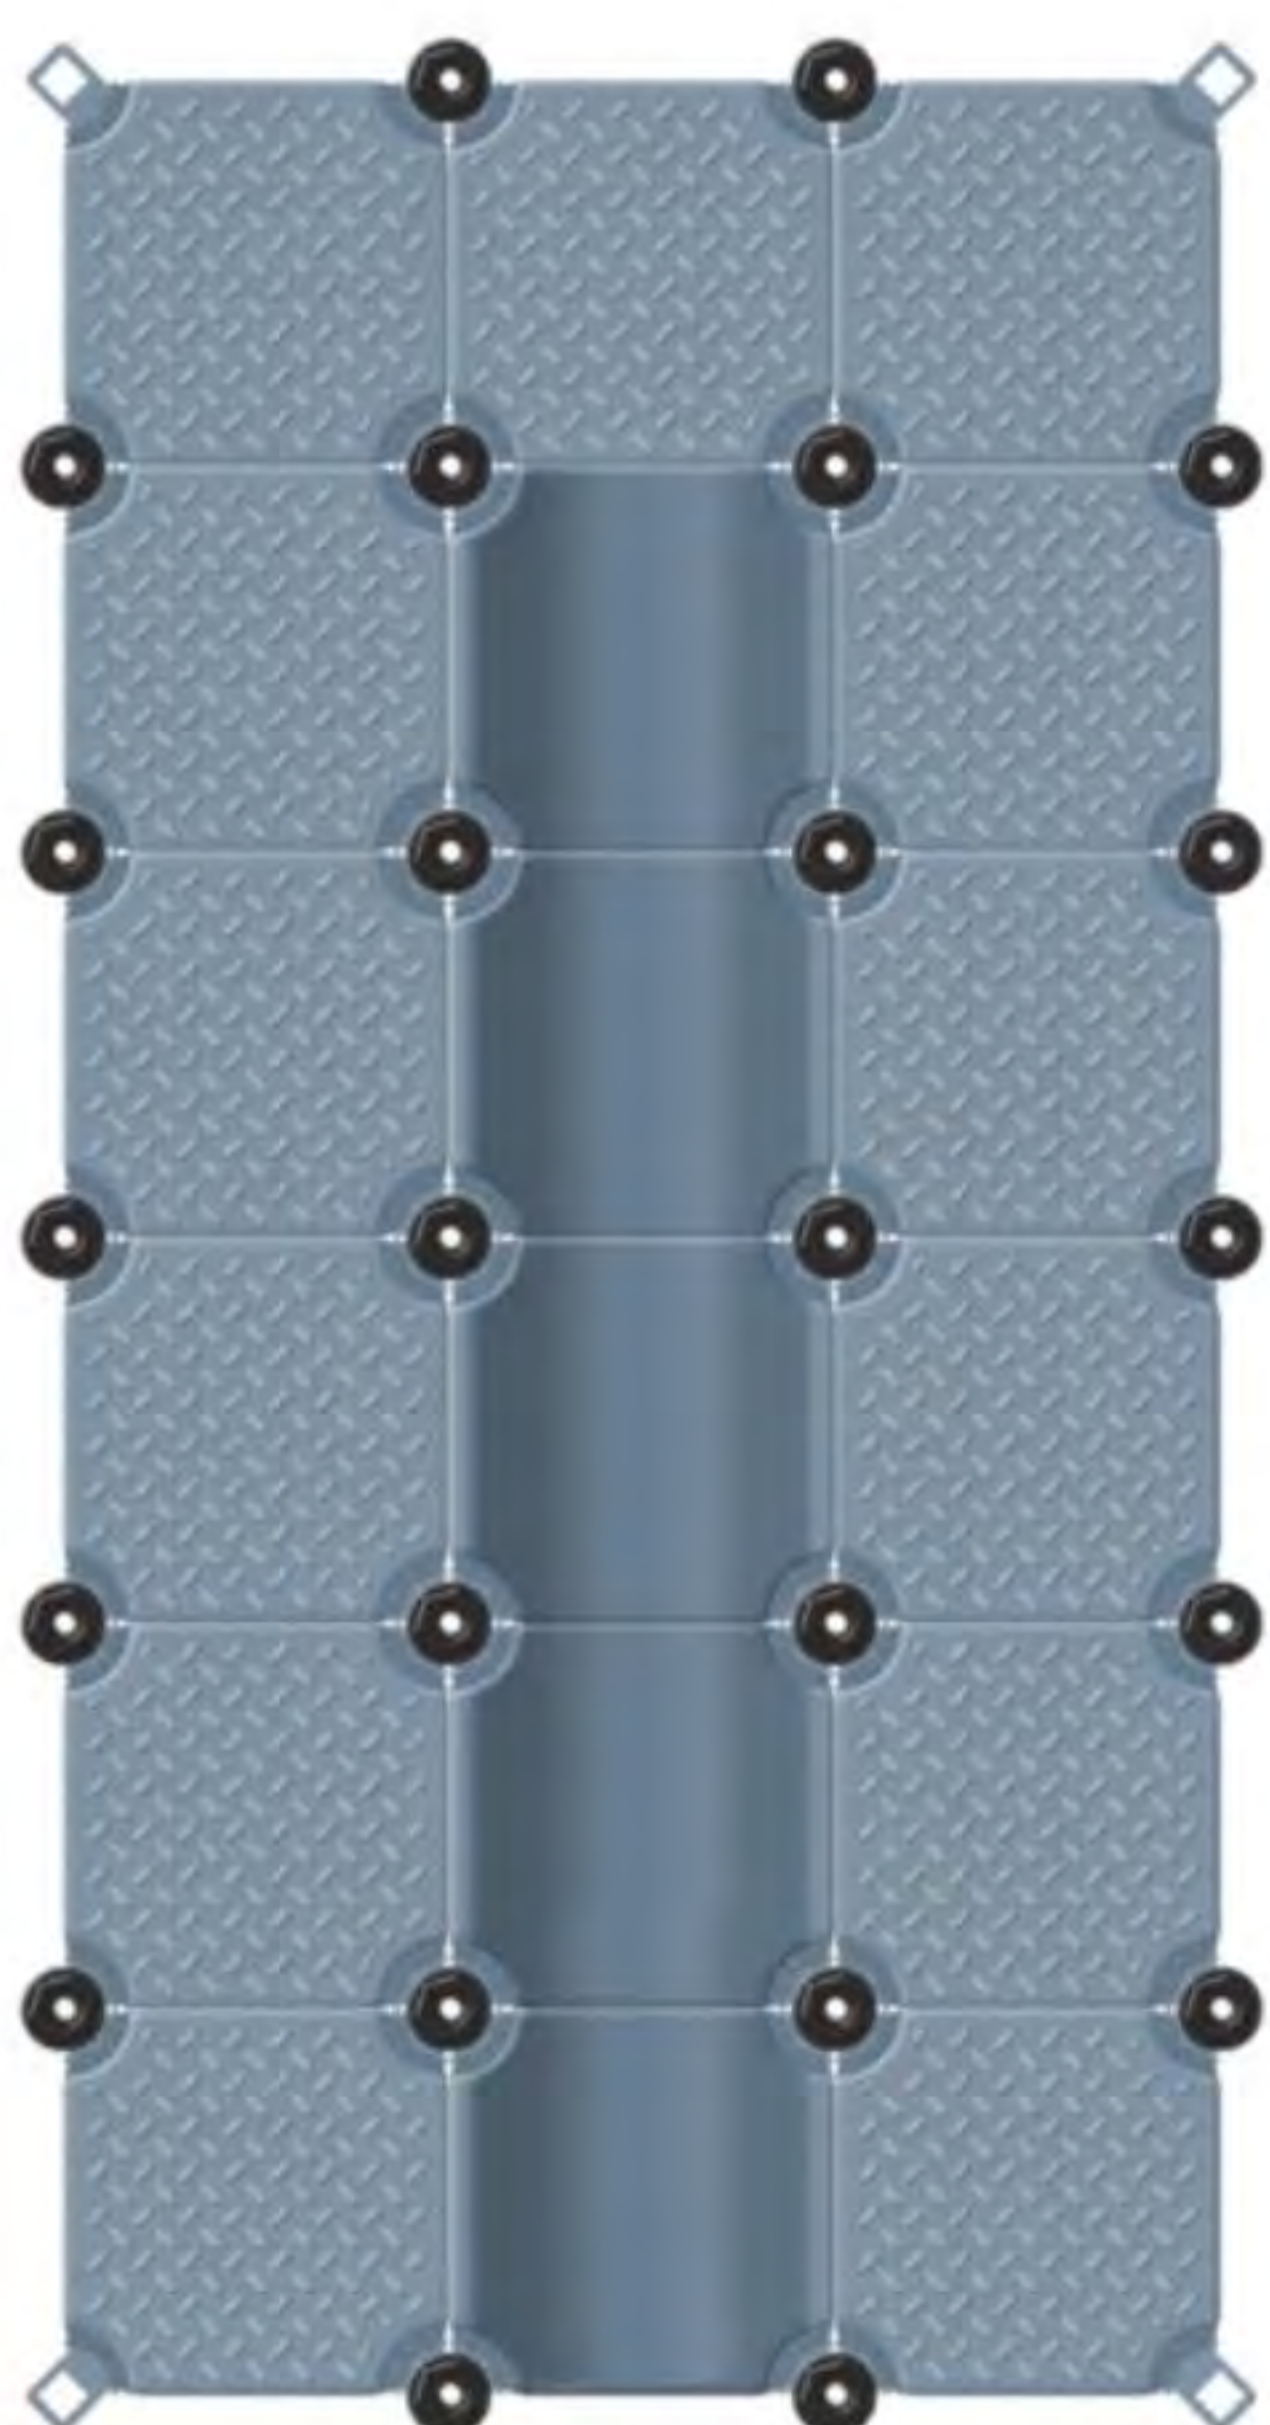

HYDROFLOAT®

HELLENIC PRODUCT ● ΠΛΩΤΕΣ ΕΞΕΔΡΕΣ ● ΠΡΟΒΛΗΤΕΣ

JET SLIDER 300
(3 X 1,5)

JET SLIDER 350
(3,5 X 1,5)

JET SLIDER 350
(3,5 X 2)

JET SLIDER 350
(3,5 X 2)

JET SLIDER 350
(3,5 X 4)

JET SLIDER 400
(4 X 1,5)

JET SLIDER 400
(4 X 2)

HYDROFLOAT®

HELLENIC PRODUCT ● ΠΛΩΤΕΣ ΕΞΕΔΡΕΣ ● ΠΡΟΒΛΗΤΕΣ

JET SLIDER 400
(4 X 2,5)

JET SLIDER 400
(4 X 4)

JET SLIDER 450
(4,5 X 2)

JET SLIDER 450
(4,5 X 2,5)

JET SLIDER 450
(4,5 X 4,5)